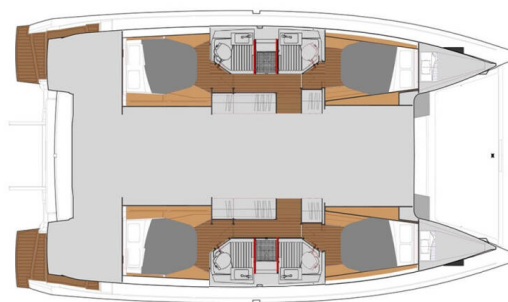

YACHT SPECIFICATIONS

Marína Lavrion - Olympic Marine, Řecko	Jachta ID 1607	Značky Fountaine Pajot
Název jachty Wild Baleine	Rok výroby 2019	Délka 41 ft
Kabiny 4 + 2	Lůžka 8 + 2 + 2	Maximální počet osob 12
WC 4	Motor 2 x 40 HP	Palivová nádrž 470 l