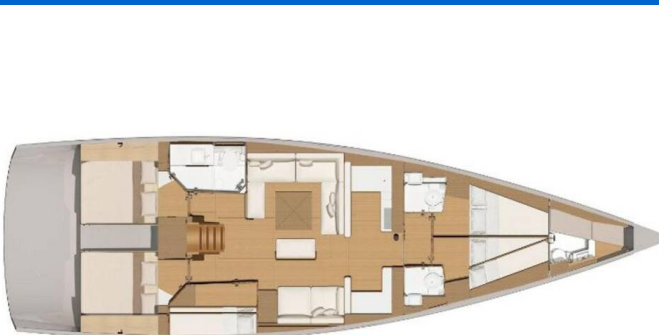

## YACHT SPECIFICATIONS

Marina <b>Trogir, Marina Trogir (ex.SCT), Chorvatsko</b>	Jachta ID <b>1604</b>	Značky <b>Dufour</b>
Název jachty <b>Amalia</b>	Rok výroby <b>2019</b>	Délka <b>56 ft</b>
Kabiny <b>5 + 1</b>	Lůžka <b>10 + 2 + 1</b>	Maximální počet osob <b>12</b>
WC <b>3 + 1</b>	Motor <b>1 x 110 HP</b>	Palivová nádrž <b>500 l</b>