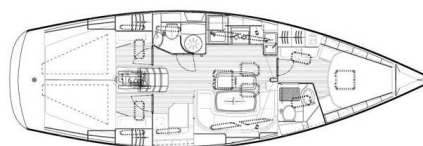

BAVARIA 40 CRUISER

Sugar Bunny (2009)

Plachetnice Bavaria 40 Cruiser Sugar Bunny, rok spuštění na vodu 2009 kotví v marině **ACI Marina Trogir, Splitský region (Chorvatsko), Chorvatsko**. Počet kajut: **3**, může ubytovat celkem: **6 + 2** a má toalet: **2**. Povlečení a kuchyňské vybavení jsou zahrnuty v ceně.

YACHT SPECIFICATIONS

Marína	Jachta ID	Značka
ACI Marina Trogir, Chorvatsko	16	Bavaria
Název jachty	Rok výroby	Délka
Sugar Bunny	2009	41 ft
Kabiny	Lůžka	Maximální počet osob
3	6 + 2	8
WC	Motor	Palivová nádrž
2	1 x 38 HP	150 l