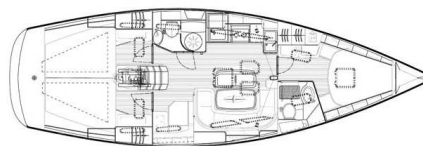

# BAVARIA 40 CRUISER

Sugar Bunny (2009)

Plachetnice Bavaria 40 Cruiser Sugar Bunny, rok spuštění na vodu 2009 kotví v marině **ACI Marina Trogir, Splitský region (Chorvatsko), Chorvatsko**. Počet kajut: **3**, může ubytovat celkem: **6 + 2** a má toalet: **2**. Povlečení a kuchyňské vybavení jsou zahrnuty v ceně.

## YACHT SPECIFICATIONS

Marína <b>ACI Marina Trogir, Chorvatsko</b>	Jachta ID <b>16</b>	Značka <b>Bavaria</b>
Název jachty <b>Sugar Bunny</b>	Rok výroby <b>2009</b>	Délka <b>41 ft</b>
Kabiny <b>3</b>	Lůžka <b>6 + 2</b>	Maximální počet osob <b>8</b>
WC <b>2</b>	Motor <b>1 x 38 HP</b>	Palivová nádrž <b>150 l</b>