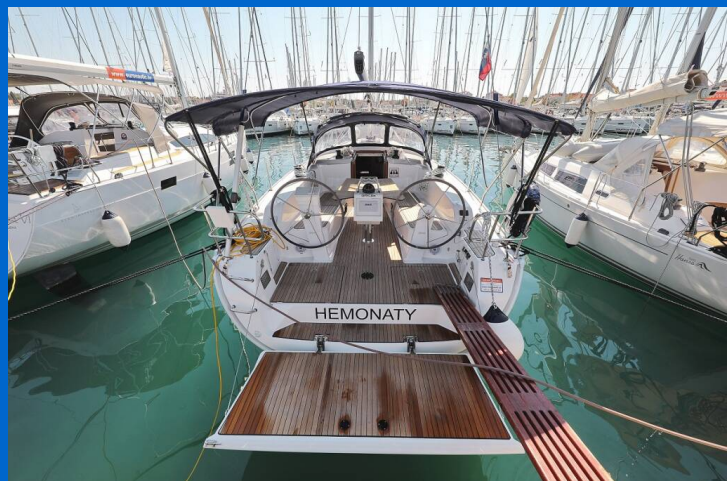

BAVARIA CRUISER 41

Hemonaty (2019)

Plachetnice Bavaria Cruiser 41 Hemonaty, rok spuštění na vodu 2019 kotví v maríně Biograd – Marina Kornati, Zadarský region (Chorvatsko), Chorvatsko. Počet kajut: 3, může ubytovat celkem: 6 + 1 a má toalet: 2. Povlečení a kuchyňské vybavení jsou zahrnuty v ceně.

YACHT SPECIFICATIONS

Marína	Jachta ID	Značky
Biograd – Marina Kornati, Chorvatsko	1596	Bavaria
Název jachty	Rok výroby	Délka
Hemonaty	2019	41 ft
Kabiny	Lůžka	
3	6 + 1	
WC	Motor	Palivová nádrž
2	1 x 39 HP	210 l