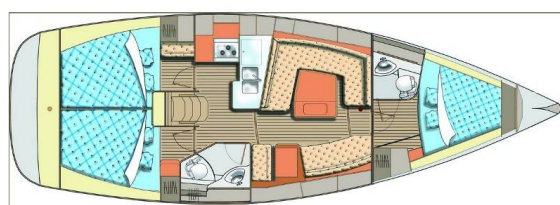

# ELAN IMPRESSION 40

Janina (2019)

Plachetnice Elan Impression 40 Janina, rok spuštění na vodu 2019 kotví v marině Pula, Marina Polesana, Istrie (Chorvatsko), Chorvatsko. Počet kajut: 3, může ubytovat celkem: 6 + 2 a má toalet: 2. Povlečení a kuchyňské vybavení jsou zahrnuty v ceně.