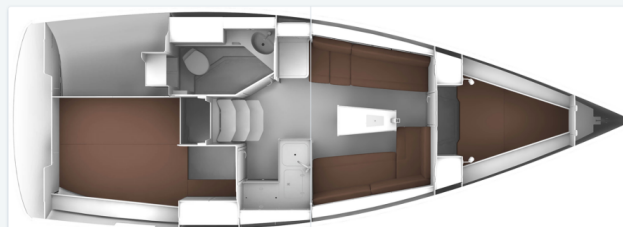

# BAVARIA CRUISER 34

Sora (2019)

Plachetnice Bavaria Cruiser 34 Sora, rok spuštění na vodu 2019 kotví v marině **Setur Göcek Village Port, Egejský region (Turecko), Turecko**. Počet kajut: **2**, může ubytovat celkem: **4 + 2** a má toalet: **1**. Povlečení a kuchyňské vybavení jsou zahrnuty v ceně.