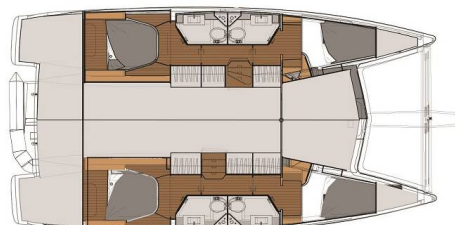

# FOUNTAIN PAJOT LUCIA 40

Relax Planet (2019)

Katamarán Fountaine Pajot Lucia 40 Relax Planet, rok spuštění na vodu 2019 kotví v marině Sicily, Portorosa, Sicilie (Itálie), Itálie. Počet kajut: 4, může ubytovat celkem: 8 + 2 a má toalet: 4. Povlečení a kuchyňské vybavení jsou zahrnuté v ceně.