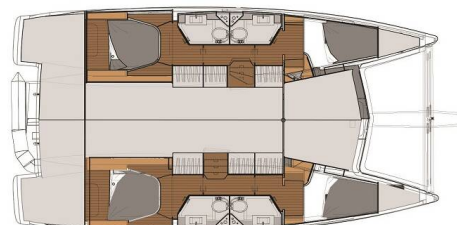

FOUNTAIN PAJOT LUCIA 40

Relax Planet (2019)

Katamarán Fountaine Pajot Lucia 40 Relax Planet, rok spuštění na vodu 2019 kotví v marině Sicily, Portorosa, Sicilie (Itálie), Itálie. Počet kajut: 4, může ubytovat celkem: 8 + 2 a má toalet: 4. Povlečení a kuchyňské vybavení jsou zahrnuty v ceně.