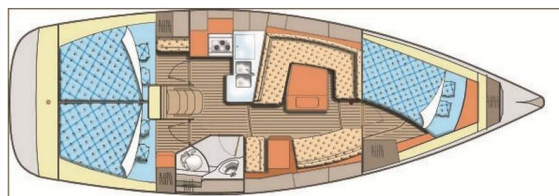

# ELAN 384 IMPRESSION

Mok Mok (2005)

Plachetnice Elan 384 Impression Mok Mok, rok spuštění na vodu 2005 kotví v marině **Marina Zadar (ex. Tankercomerc), Zadarský region (Chorvatsko), Chorvatsko**. Počet kajut: **3**, může ubytovat celkem: **6 + 2** a má toalet: **1**. Povlečení a kuchyňské vybavení jsou zahrnuty v ceně.