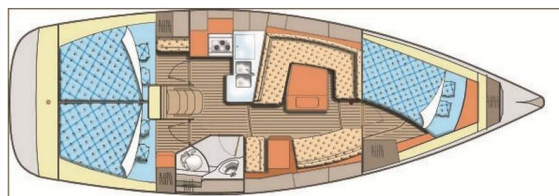

# ELAN 384 IMPRESSION

Mok Mok (2005)

Plachetnice Elan 384 Impression Mok Mok, rok spuštění na vodu 2005 kotví v marině Marina Zadar (ex. Tankercomerc), Zadarský region (Chorvatsko), Chorvatsko. Počet kajut: 3, může ubytovat celkem: 6 + 2 a má toalet: 1. Povlečení a kuchyňské vybavení jsou zahrnuty v ceně.