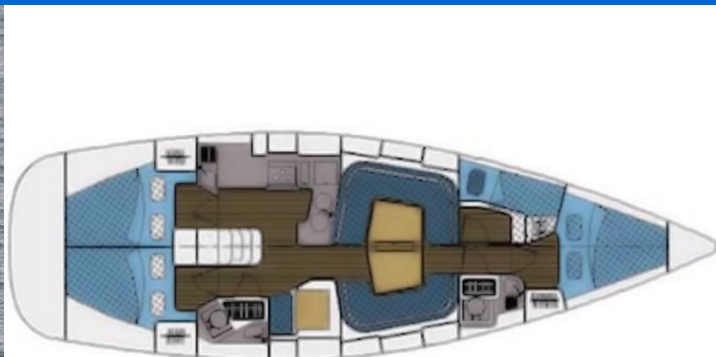

ELAN 434 IMPRESSION

Ippoliti (2010)

Plachetnice Elan 434 Impression Ippoliti, rok spuštění na vodu 2010 kotví v marině **Athens, Alimos marina, Athens area/Saronic/Peloponese, Řecko**. Počet kajut: **4**, může ubytovat celkem: **8 + 2** a má toalet: **2**. Povlečení a kuchyňské vybavení jsou zahrnuty v ceně.