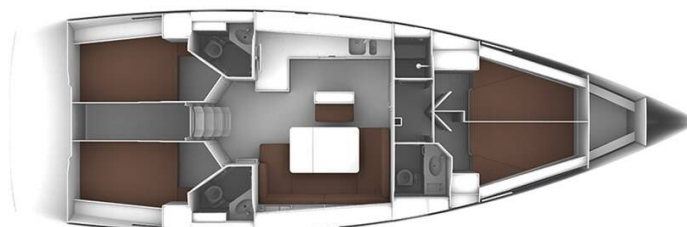

BAVARIA CRUISER 46

Olivia (2017)

Plachetnice **Bavaria Cruiser 46 Olivia**, rok spuštění na vodu **2017** kotví v marině **Athens, Alimos marina, Athens area/Saronic/Peloponese, Řecko**. Počet kajut: **4**, může ubytovat celkem: **8 + 2** a má toalet: **3**. Povlečení a kuchyňské vybavení jsou zahrnuty v ceně.

YACHT SPECIFICATIONS

Marína Athens, Alimos marina, Řecko	Jachta ID 1554	Značky Bavaria
Název jachty Olivia	Rok výroby 2017	Délka 47 ft
Kabiny 4	Lůžka 8 + 2	Maximální počet osob 10
WC 3	Motor 1 x 55 HP	Palivová nádrž 210 l