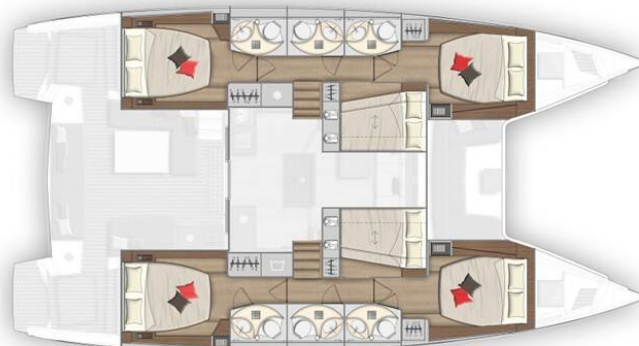

# LAGOON 50

Aeolian Myth (2019)

Katamarán **Lagoon 50 Aeolian Myth**, rok spuštění na vodu **2019** kotví v marině **Preveza Marina, Jónské ostrovy (Řecko), Řecko**. Počet kajut: **6 + 2**, může ubytovat celkem: **10 + 2** a má toalet: **6 + 2**. Povlečení a kuchyňské vybavení jsou zahrnuty v ceně.