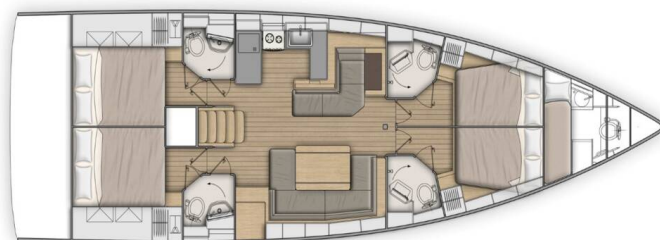

YACHT SPECIFICATIONS

Marína Preveza Marina, Řecko	Jachta ID 1550	Značky Beneteau
Název jachty Aeolian Muse	Rok výroby 2019	Délka 52 ft
Kabiny 4 + 1	Lůžka 8 + 2 + 1	Maximální počet osob 11
WC 4 + 1	Motor 1 x 110 HP	Palivová nádrž 200 l