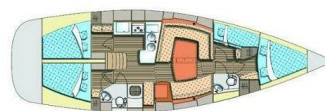

ELAN 444 IMPRESSION

Mili Mili (2013)

Plachetnice Elan 444 Impression Mili Mili, rok spuštění na vodu 2013 kotví v maríně **Marina Zadar (ex. Tankercomerc), Zadarský region (Chorvatsko), Chorvatsko**. Počet kajut: **4**, může ubytovat celkem: **8 + 2** a má toalet: **2**. Povlečení a kuchyňské vybavení jsou zahrnuté v ceně.