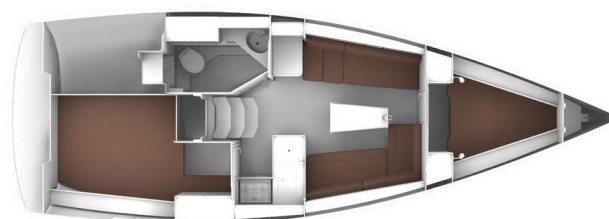

BAVARIA CRUISER 33

Mirella (2013)

Plachetnice Bavaria Cruiser 33 Mirella, rok spuštění na vodu 2013 kotví v marině Sukosan, D-Marin Dalmacija Marina, Zadarský region (Chorvatsko), Chorvatsko. Počet kajut: 2, může ubytovat celkem: 4 + 2 a má toalet: 1. Povlečení a kuchyňské vybavení jsou zahrnuty v ceně.