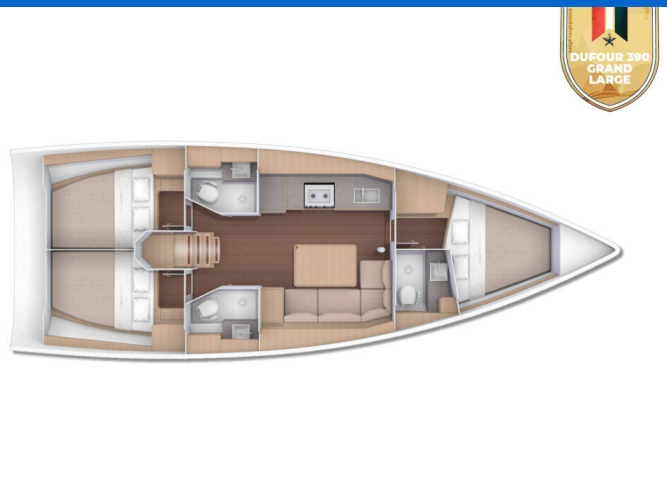

# DUFOUR 390 GL

Nika (2019)

Plachetnice Dufour 390 GL Nika, rok spuštění na vodu 2019

kotví v marině **Split - Marina Kaštela, Splitský region**

**(Chorvatsko), Chorvatsko.** Počet kajut: **3**, může ubytovat celkem: **6 + 2** a má toalet: **3**. Povlečení a kuchyňské vybavení jsou zahrnuty v ceně.

## YACHT SPECIFICATIONS

Marína	Jachta ID	Značka
<b>Split - Marina Kaštela, Chorvatsko</b>	<b>1515</b>	<b>Dufour</b>
Název jachty	Rok výroby	Délka
<b>Nika</b>	<b>2019</b>	<b>39 ft</b>
Kabiny	Lůžka	
<b>3</b>	<b>6 + 2</b>	
WC	Motor	Palivová nádrž
<b>3</b>	<b>1 x 40 HP</b>	<b>200 l</b>