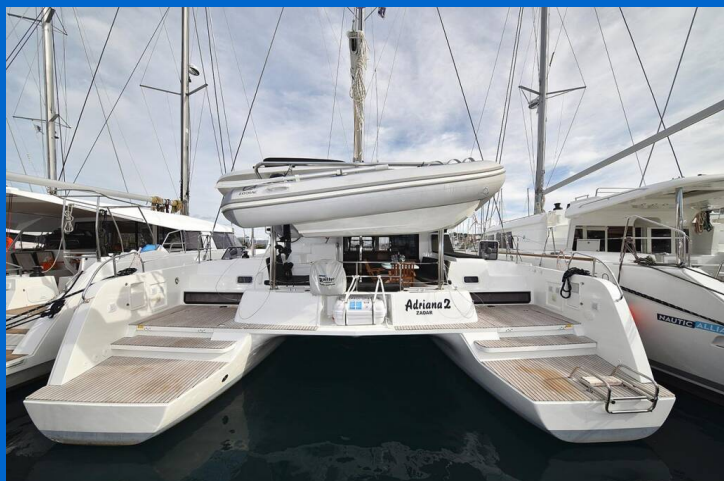

# LAGOON 42

Adriana 2 (2019)

Katamarán Lagoon 42 Adriana 2, rok spuštění na vodu 2019 kotví v marině Trogir, Marina Trogir (ex.SCT), Splitský region (Chorvatsko), Chorvatsko. Počet kajut: 4 + 2 , může ubytovat celkem: 8 + 2 + 2 a má toalet: 4 . Povlečení a kuchyňské vybavení jsou zahrnuty v ceně.

## YACHT SPECIFICATIONS

Marina <b>Trogir, Marina Trogir (ex.SCT), Chorvatsko</b>	Jachta ID <b>1507</b>	Značky <b>Lagoon</b>
Název jachty <b>Adriana 2</b>	Rok výroby <b>2019</b>	Délka <b>42 ft</b>
Kabiny <b>4 + 2</b>	Lůžka <b>8 + 2 + 2</b>	Maximální počet osob <b>12</b>
WC <b>4</b>	Motor <b>2 x 57 HP</b>	Palivová nádrž <b>600 l</b>