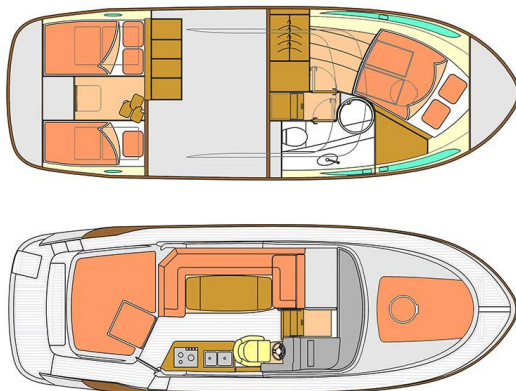

MAREX 320 ACC

Aurora (2019)

Motorová jachta Marex 320 ACC Aurora, rok spuštění na vodu 2019 kotví v marině Šibenik - Marina Mandalina, Šibenický region (Chorvatsko), Chorvatsko. Počet kajut: 2, může ubytovat celkem: 5 a má toalet: 1. Povlečení a kuchyňské vybavení jsou zahrnuty v ceně.

YACHT SPECIFICATIONS

Marina
**Šibenik - Marina Mandalina,
Chorvatsko**

Jachta ID
1501

Značky
Marex

Název jachty
Aurora

Rok výroby
2019

Délka
33 ft

Kabiny
2