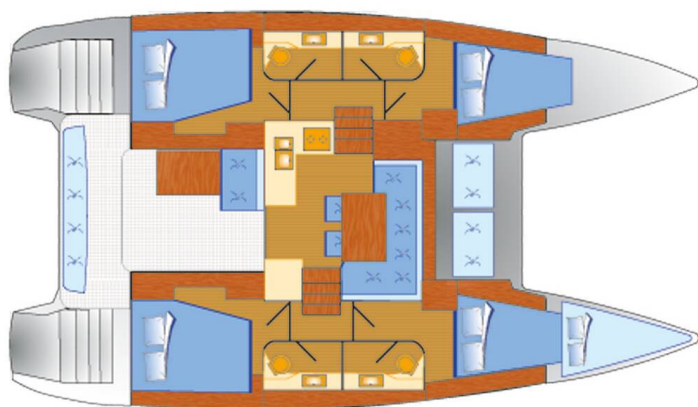

LAGOON 40

Sunrise (2019)

Katamarán **Lagoon 40 Sunrise**, rok spuštění na vodu **2019**
kotví v marině **Mallorca, Can Pastilla, Baleáry (Španělsko), Španělsko**. Počet kajut: **4 + 1**, může ubytovat celkem: **8 + 2 + 1**
a má toalet: **4**. Povlečení a kuchyňské vybavení jsou zahrnuty v ceně.