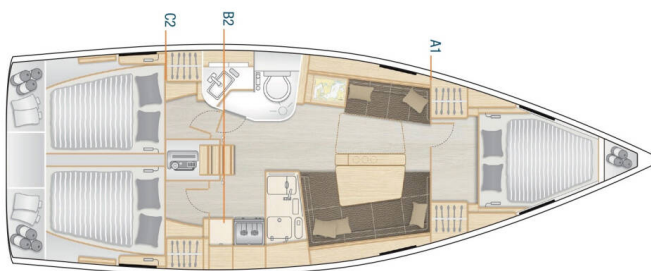

# HANSE 388

Tadeja (2019)

Plachetnice Hanse 388 Tadeja, rok spuštění na vodu 2019

kotví v marině Pula - ACI Marina, Istrie (Chorvatsko),

Chorvatsko. Počet kajut: 3, může ubytovat celkem: 6 + 2 a má toalet: 1. Povlečení a kuchyňské vybavení jsou zahrnuty v ceně.