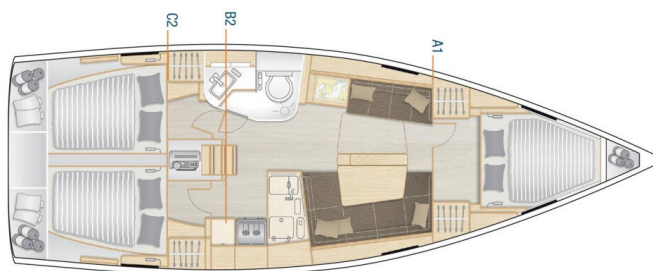

# HANSE 388

Tadeja (2019)

Plachetnice Hanse 388 Tadeja, rok spuštění na vodu 2019

kotví v marině Pula - ACI Marina, Istrie (Chorvatsko),

Chorvatsko. Počet kajut: 3, může ubytovat celkem: 6 + 2 a má toalet: 1. Povlečení a kuchyňské vybavení jsou zahrnuty v ceně.