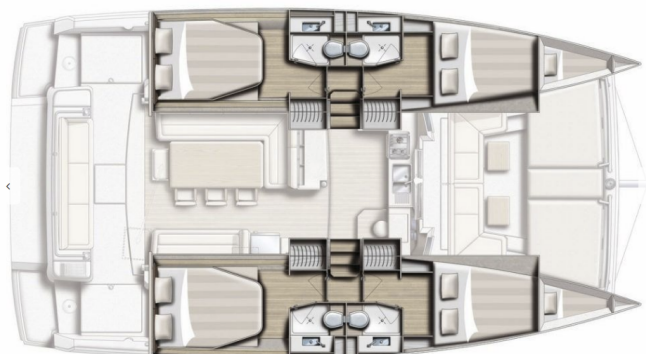

## YACHT SPECIFICATIONS

Marína	Jachta ID	Značky
<b>Kos, Kos Marina, Řecko</b>	<b>1458</b>	<b>Catana</b>
Název jachty	Rok výroby	Délka
<b>Crystal Waters</b>	<b>2019</b>	<b>41 ft</b>
Kabiny	Lůžka	
<b>4 + 2</b>	<b>8 + 2 + 2</b>	
WC	Motor	Palivová nádrž
<b>4</b>	<b>2 x 40 HP</b>	<b>400 l</b>