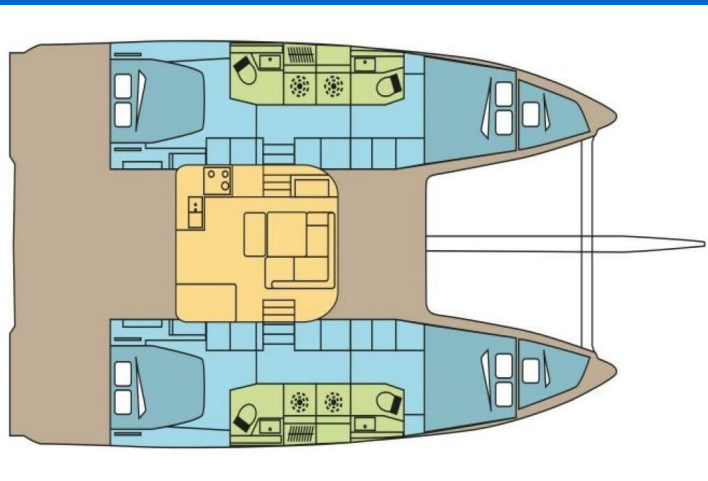

EXCESS 14

LEVENEZ (2026)

Katamarán Excess 14 LEVENEZ, rok spuštění na vodu 2026 kotví v marině Polynesia, Raiatea, Francouzská Polynésie , Francouzská Polynésie. Počet kajut: 4 + 2 , může ubytovat celkem: 8 + 2 a má toalet: 4 . Povlečení a kuchyňské vybavení jsou zahrnuty v ceně.

YACHT SPECIFICATIONS

Marína Polynesia, Raiatea, Francouzská Polynésie	Jachta ID 14526	Značky Excess
Název jachty LEVENEZ	Rok výroby 2026	Délka 46 ft
Kabiny 4 + 2	Lůžka 8 + 2	Maximální počet osob 10
WC 4	Motor 2 x 57 HP	Palivová nádrž 400 l