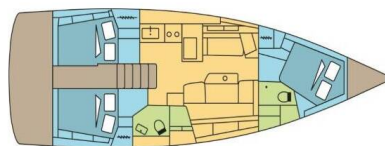

YACHT SPECIFICATIONS

Marína	Jachta ID	Značky
Cote D'Azur, Port Pin Rolland, Francie	14521	Beneteau
Název jachty	Rok výroby	Délka
LASLOUDIR III_DB	2021	41 ft
Kabiny	Lůžka	Maximální počet osob
3	6 + 2	8
WC	Motor	Palivová nádrž
2	1 x 44 HP	200 l