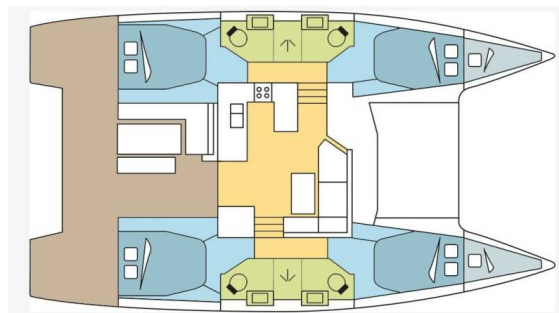

YACHT SPECIFICATIONS

Marína	Jachta ID	Značky
Martinique, Le Marin, Karibské Nizozemsko	14502	Fountaine Pajot
Název jachty	Rok výroby	Délka
VENT D'ARGUIN	2025	41 ft
Kabiny	Lůžka	Maximální počet osob
4 + 2	8 + 2	10
WC	Motor	Palivová nádrž
4	2 x 50 HP	470 l