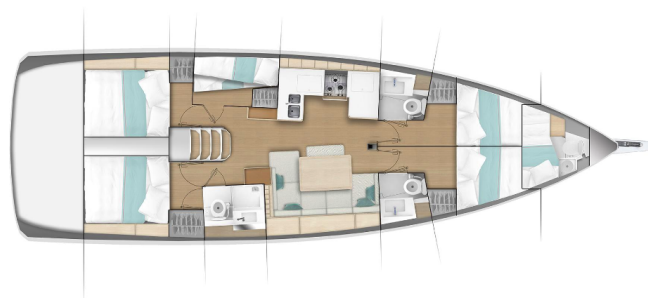

SUN ODYSSEY 490

Captain George (2019)

Plachetnice Sun Odyssey 490 Captain George, rok spuštění na vodu 2019 kotví v marině Rhodes New Marina, Dodekany (Řecko), Řecko. Počet kajut: 5 + 1, může ubytovat celkem: 10 + 2 a má toalet: 3 + 1. Povlečení a kuchyňské vybavení jsou zahrnuty v ceně.

YACHT SPECIFICATIONS

Marína	Jachta ID	Značka
Rhodes New Marina, Řecko	1450	Jeanneau
Název jachty	Rok výroby	Délka
Captain George	2019	47 ft
Kabiny	Lůžka	
5 + 1	10 + 2	
WC	Motor	Palivová nádrž
3 + 1	1 x 80 HP	240 l