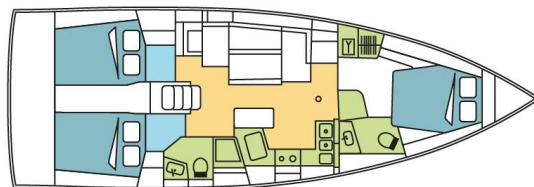

Povlečení a kuchyňské vybavení jsou zahrnuty v ceně.

YACHT SPECIFICATIONS

Marína	Jachta ID	Značka
Kos, Kos Marina, Řecko	14469	Beneteau
Název jachty	Rok výroby	Délka
NUVOLA	2023	42 ft
Kabiny	Lůžka	Maximální počet osob
3	6 + 2	8
WC	Motor	Palivová nádrž
2	1 x 45 HP	195 l