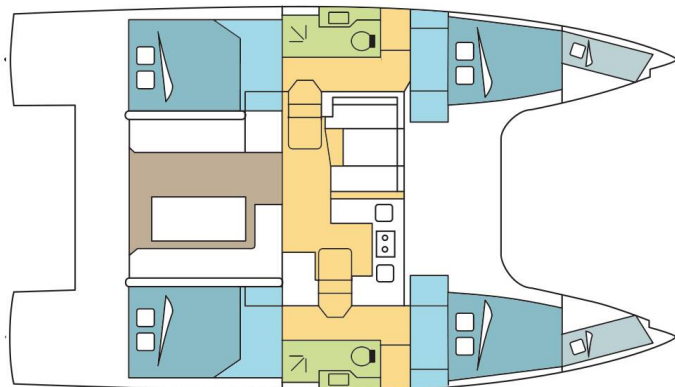

NAUTITECH 40 OPEN

LOU ROUSTIDOU (2022)

Katamarán Nautitech 40 Open LOU ROUSTIDOU, rok spuštění na vodu 2022 kotví v marině **St. Martin, Marina de L'Anse Marcel, Svatý Martin, Karibské Nizozemsko**. Počet kajut: **4 + 2**, může ubytovat celkem: **8 + 1 + 2** a má toalet: **2**. Povlečení a kuchyňské vybavení jsou zahrnuty v ceně.