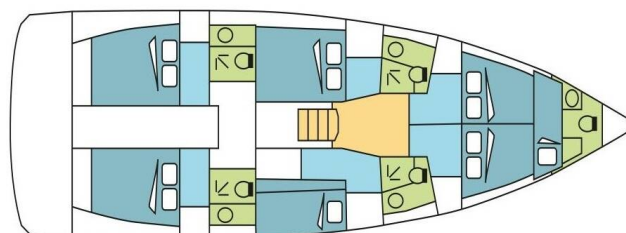

SUN LOFT 47

GERETH (2020)

Plachetnice Sun Loft 47 GERETH, rok spuštění na vodu 2020

kotví v marině **Martinique, Le Marin, Martinik, Karibské**

Nizozemsko. Počet kajut: **6 + 1**, může ubytovat celkem: **12 + 1**

a má toalet: **4 + 1**. Povlečení a kuchyňské vybavení jsou

zahrnuty v ceně.

YACHT SPECIFICATIONS

Marína	Jachta ID	Značky
Martinique, Le Marin, Karibské Nizozemsko	14439	Jeanneau
Název jachty	Rok výroby	Délka
GERETH	2020	47 ft
Kabiny	Lůžka	Maximální počet osob
6 + 1	12 + 1	13
WC	Motor	Palivová nádrž
4 + 1	1 x 80 HP	270 l

WEBSITE

www.plujeme.cz

TELEFON

+420 720 755 085

MOBILE

+420 777 170 276

E-MAIL

info@plujeme.cz

PLUJEME RÁDI S.R.O.

Dlouhá 730/35, 11000 Praha 1 – Staré Město, Česká republika