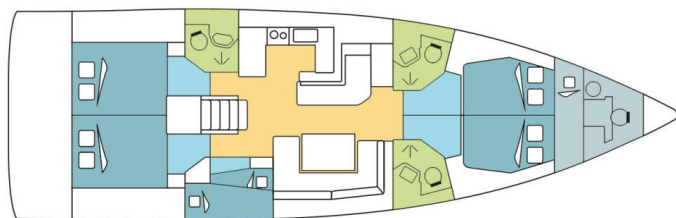

OCEANIS 51.1

POLYGALA (2020)

Plachetnice Oceanis 51.1 POLYGALA, rok spuštění na vodu 2020 kotví v marině BVI, Hodge's Creek Marina, Britské Panenské Ostrovy (BVI), Britské Panenské ostrovy. Počet kajut: 5 + 1, může ubytovat celkem: 10 + 2 + 1 a má toalet: 3 + 1. Povlečení a kuchyňské vybavení jsou zahrnuty v ceně.