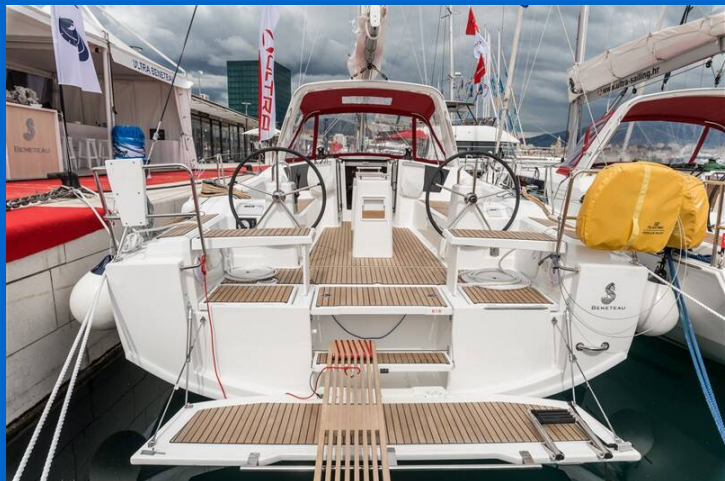

OCEANIS 38.1

Majano (2019)

Plachetnice Oceanis 38.1 Majano, rok spuštění na vodu 2019 kotví v marině **ACI Marina Split, Splitský region (Chorvatsko), Chorvatsko**. Počet kajut: **3**, může ubytovat celkem: **6 + 2** a má toalet: **2**. Povlečení a kuchyňské vybavení jsou zahrnuty v ceně.

YACHT SPECIFICATIONS

Marína
ACI Marina Split, Chorvatsko

Jachta ID
1443

Značky
Beneteau

Název jachty
Majano

Rok výroby
2019

Délka
38 ft

Kabiny
3