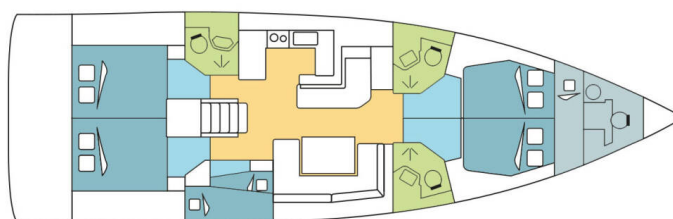

OCEANIS 51.1

IBERIS (2020)

Plachetnice Oceanis 51.1 IBERIS, rok spuštění na vodu 2020

kotví v marině **Athens, Alimos marina, Athens**

area/Saronic/Peloponese, Řecko. Počet kajut: **5 + 1**, může ubytovat celkem: **10 + 1 + 1** a má toalet: **4**. Povlečení a kuchyňské vybavení jsou zahrnuté v ceně.