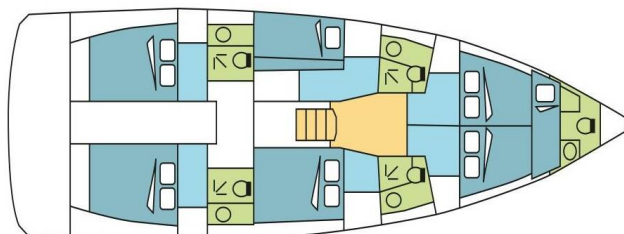

SUN LOFT 47

DRYADE (2021)

Plachetnice Sun Loft 47 DRYADE, rok spuštění na vodu 2021 kotví v marině Cote D'Azur, Port Pin Rolland, Provence-Alpes-Côte d'Azur, Francie. Počet kajut: 6 + 1, může ubytovat celkem: 12 + 1 a má toalet: 4 + 1. Povlečení a kuchyňské vybavení jsou zahrnuty v ceně.