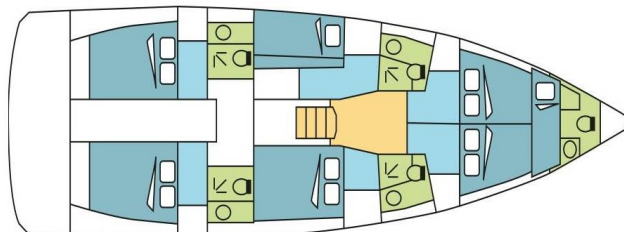

# SUN LOFT 47

AMROTH (2020)

Plachetnice Sun Loft 47 AMROTH, rok spuštění na vodu 2020

kotví v marině **Trogir, Yachtclub Seget (Marina Baotic), Splitský region (Chorvatsko), Chorvatsko**. Počet kajut: **6 + 1**, může ubytovat celkem: **12 + 1** a má toalet: **4 + 1**. Povlečení a kuchyňské vybavení jsou zahrnuté v ceně.