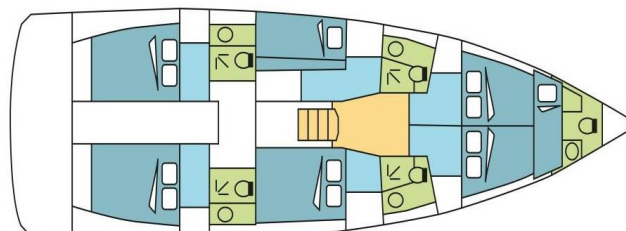

SUN LOFT 47

PYROLE (2020)

Plachetnice Sun Loft 47 PYROLE, rok spuštění na vodu 2020 kotví v marině BVI, Hodge's Creek Marina, Britské Panenské Ostrovy (BVI), Britské Panenské ostrovy. Počet kajut: 6 + 1, může ubytovat celkem: 12 + 1 a má toalet: 4 + 1. Povlečení a kuchyňské vybavení jsou zahrnutá v ceně.

YACHT SPECIFICATIONS

Marína	Jachta ID	Značky
BVI, Hodge's Creek Marina, Britské Panenské ostrovy	14410	Jeanneau
Název jachty	Rok výroby	Délka
PYROLE	2020	47 ft
Kabiny	Lůžka	Maximální počet osob
6 + 1	12 + 1	12
WC	Motor	Palivová nádrž
4 + 1	1 x 80 HP	270 l