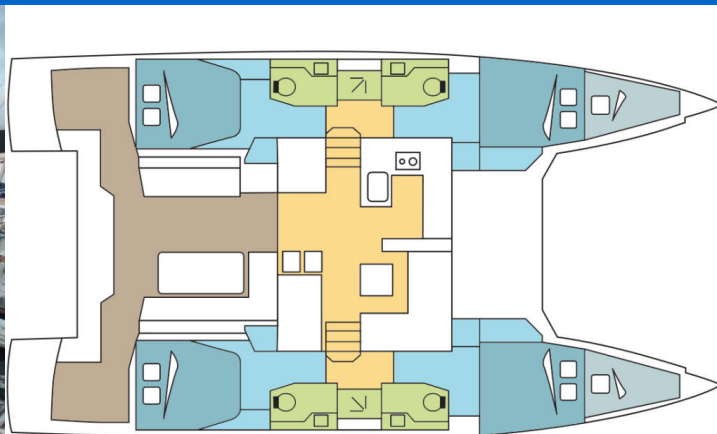

NAUTITECH 46

BARBILAN (2019)

Katamarán Nautitech 46 BARBILAN, rok spuštění na vodu 2019 kotví v marině **Martinique, Le Marin, Martinik, Karibské Nizozemsko**. Počet kajut: **4 + 2**, může ubytovat celkem: **8 + 2** a má toalet: **4**. Povlečení a kuchyňské vybavení jsou zahrnuty v ceně.

YACHT SPECIFICATIONS

Marína	Jachta ID	Značka
Martinique, Le Marin, Karibské Nizozemsko	14382	Nautitech
Název jachty	Rok výroby	Délka
BARBILAN	2019	45 ft
Kabiny	Lůžka	Maximální počet osob
4 + 2	8 + 2	10
WC	Motor	Palivová nádrž
4	2 x 50 HP	600 l