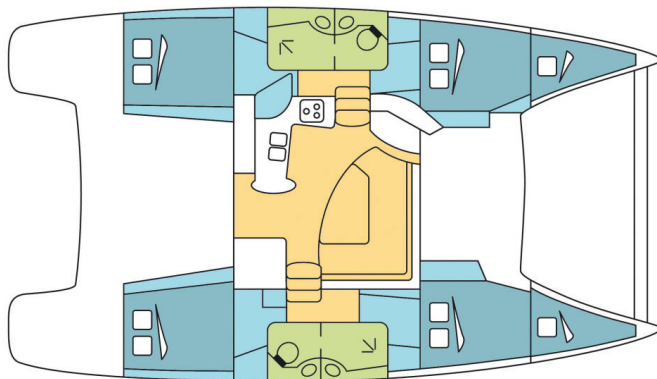

# LIPARI 41

L AVANT (2010)

Katamarán Lipari 41 L AVANT, rok spuštění na vodu 2010 kotví v marině Whitsundays, Airlie Beach, Coral Sea Marina, Whitsunday Region of Queensland (Austrálie), Austrálie a Oceánie. Počet kajut: 4, může ubytovat celkem: 8 a má toalet: 2. Povlečení a kuchyňské vybavení jsou zahrnuty v ceně.