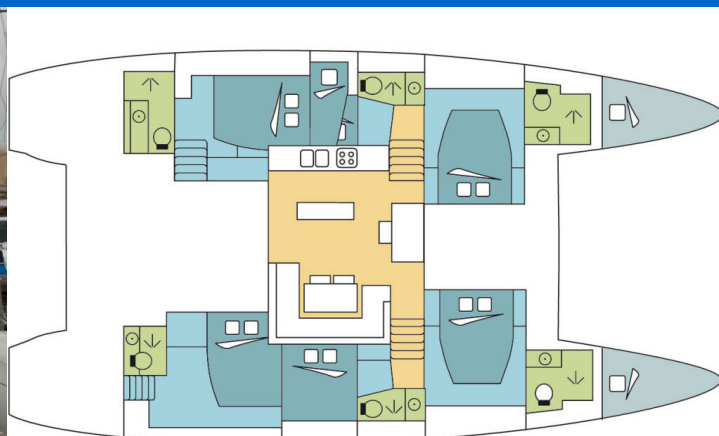

LAGOON 52 F

KETOUPA (2020)

Katamarán Lagoon 52 F KETOUPA, rok spuštění na vodu 2020

kotví v marině **Martinique, Le Marin, Martinik, Karibské**

Nizozemsko. Počet kajut: **6 + 2**, může ubytovat celkem: **12 + 2**

a má toalet: **6**. Povlečení a kuchyňské vybavení jsou zahrnuty v ceně.

YACHT SPECIFICATIONS

Marína	Jachta ID	Značky
Martinique, Le Marin, Karibské Nizozemsko	14365	Lagoon
Název jachty	Rok výroby	Délka
KETOUPA	2020	52 ft
Kabiny	Lůžka	Maximální počet osob
6 + 2	12 + 2	14
WC	Motor	Palivová nádrž
6	2 x 80 HP	992 l

WEBSITE

www.plujeme.cz

TELEFON

+420 720 755 085

MOBILE

+420 777 170 276

E-MAIL

info@plujeme.cz

PLUJEME RÁDI S.R.O.

Dlouhá 730/35, 11000 Praha 1 – Staré Město, Česká republika