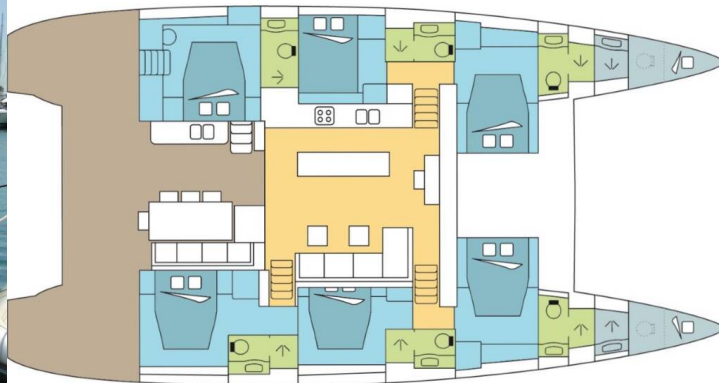

LAGOON 620

DREAM PALMA (2020)

Katamarán Lagoon 620 DREAM PALMA, rok spuštění na vodu 2020 kotví v marině Athens, Alimos marina, Athens area/Saronic/Peloponese, Řecko. Počet kajut: 6 + 2 , může ubytovat celkem: 12 + 2 a má toalet: 6 + 2 . Povlečení a kuchyňské vybavení jsou zahrnuty v ceně.

YACHT SPECIFICATIONS

Marína	Jachta ID	Značky
Athens, Alimos marina, Řecko	14361	Lagoon
Název jachty	Rok výroby	Délka
DREAM PALMA	2020	62 ft
Kabiny	Lůžka	Maximální počet osob
6 + 2	12 + 2	12
WC	Motor	Palivová nádrž
6 + 2	2 x 110 HP	1300 l