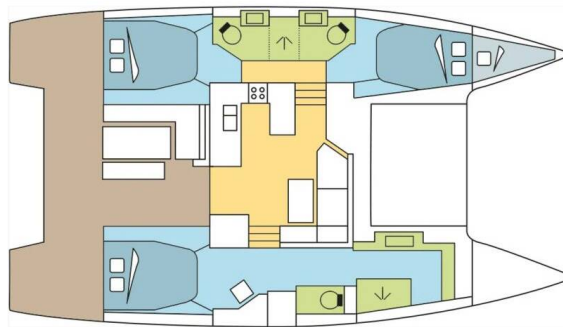

YACHT SPECIFICATIONS

Marína Antigua, Jolly Harbour Marina, Karibské Nizozemsko	Jachta ID 14356	Značka Fountaine Pajot
Název jachty CHINOOK	Rok výroby 2020	Délka 41 ft
Kabiny 3 + 1	Lůžka 6 + 2 + 1	Maximální počet osob 9
WC 3	Motor 2 x 40 HP	Palivová nádrž 470 l