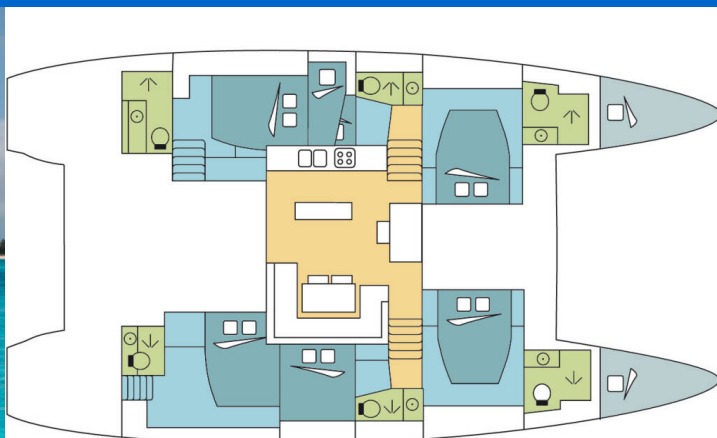

# LAGOON 52 F

COLOMBO (2016)

Katamarán Lagoon 52 F COLOMBO, rok spuštění na vodu 2016 kotví v marině Phuket, Yacht Haven Marina, Phuket (Thajsko), Thajsko . Počet kajut: 6 + 2 , může ubytovat celkem: 12 + 2 a má toalet: 6 . Povlečení a kuchyňské vybavení jsou zahrnuty v ceně.