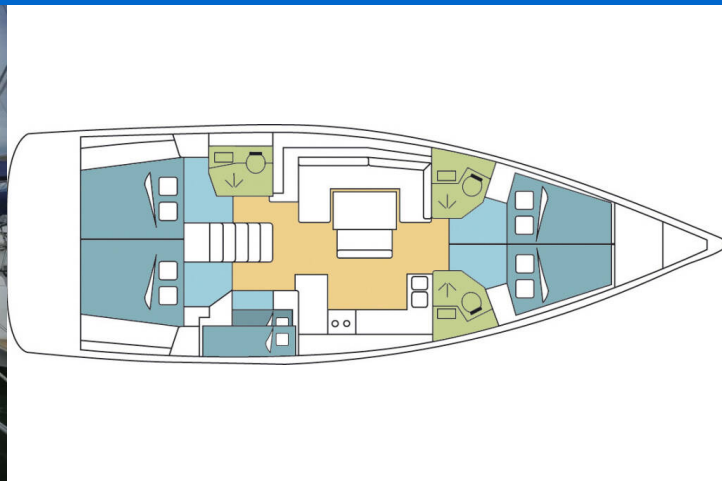

# OCEANIS 48

ALDABRA (2018)

Plachetnice Oceanis 48 ALDABRA, rok spuštění na vodu 2018

kotví v marině Trogir, Yachtclub Seget (Marina Baotic),  
Splitský region (Chorvatsko), Chorvatsko. Počet kajut: 5,  
může ubytovat celkem: 10 + 2 a má toalet: 3. Povlečení a  
kuchyňské vybavení jsou zahrnuté v ceně.