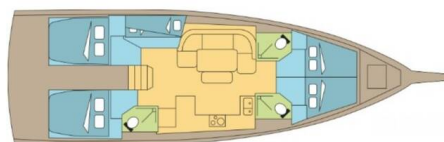

SUN ODYSSEY 455

LA NENA (2026)

Plachetnice Sun Odyssey 455 LA NENA, rok spuštění na vodu 2026 kotví v marině BVI, Hodge's Creek Marina, Britské Panenské Ostrovy (BVI), Britské Panenské ostrovy. Počet kajut: 5, může ubytovat celkem: 10 + 2 a má toalet: 3. Povlečení a kuchyňské vybavení jsou zahrnuty v ceně.