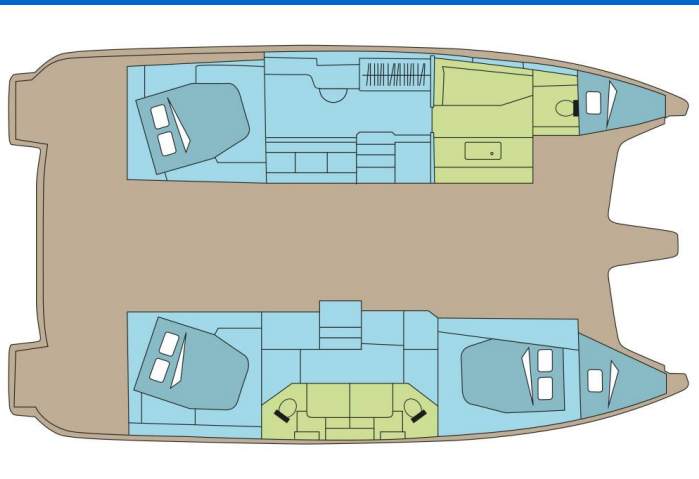

## MAESTRO

DIVER DOG (2027)

Katamarán Fountaine Pajot FP 44 Maestro DIVER DOG, rok spuštění na vodu 2027 kotví v marině Nassau, Palm Cay Marina, New Providence, Bahamy. Počet kajut: 3 + 2, může ubytovat celkem: 6 + 2 + 2 a má toalet: 3. Povlečení a kuchyňské vybavení jsou zahrnuté v ceně.