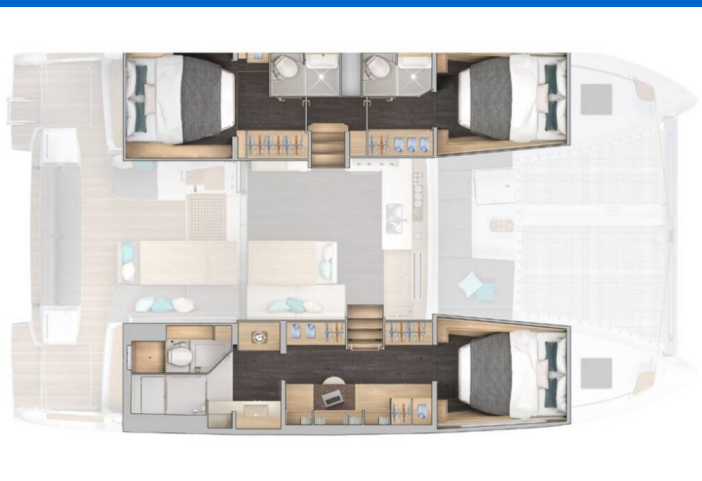

LAGOON 43

SKY CAT (2026)

Katamarán Lagoon 43 SKY CAT, rok spuštění na vodu 2026 kotví v marině BVI, Hodge's Creek Marina, Britské Panenské Ostrovy (BVI), Britské Panenské ostrovy. Počet kajut: 3 + 2, může ubytovat celkem: 6 + 2 + 2 a má toalet: 3. Povlečení a kuchyňské vybavení jsou zahrnutá v ceně.

YACHT SPECIFICATIONS

Marína	Jachta ID	Značka
BVI, Hodge's Creek Marina, Britské Panenské ostrovy	14285	Lagoon
Název jachty	Rok výroby	Délka
SKY CAT	2026	45 ft
Kabiny	Lůžka	Maximální počet osob
3 + 2	6 + 2 + 2	10
WC	Motor	Palivová nádrž
3	2 x 57 HP	570 l