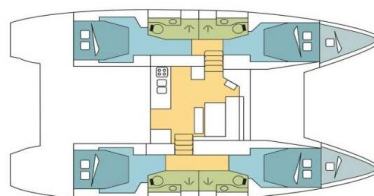

LAGOON 46

WAGMI (2025)

Katamarán Lagoon 46 WAGMI, rok spuštění na vodu 2025
kotví v marině **BVI, Hodge's Creek Marina, Britské Panenské
Ostrov (BVI), Britské Panenské ostrovy**. Počet kajut: **4 + 2**,
může ubytovat celkem: **8 + 2 + 2** a má toalet: **4**. Povlečení a
kuchyňské vybavení jsou zahrnuté v ceně.