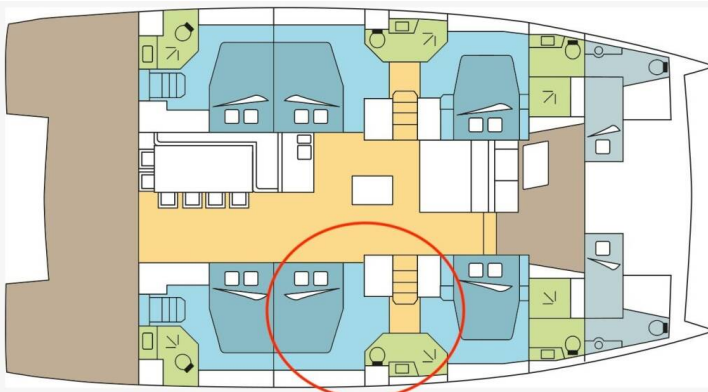

BALI 5.4

ELENWE_DB2 (2020)

Katamarán Bali 5.4 ELENWE_DB2, rok spuštění na vodu 2020 kotví v marině Nassau, Palm Cay Marina, New Providence, Bahamy. Počet kajut: 6 + 2 , může ubytovat celkem: 12 + 2 a má toalet: 6 + 2 . Povlečení a kuchyňské vybavení jsou zahrnuty v ceně.

YACHT SPECIFICATIONS

Marína	Jachta ID	Značka
Nassau, Palm Cay Marina, Bahamy	14273	Catana
Název jachty	Rok výroby	Délka
ELENWE_DB2	2020	55 ft
Kabiny	Lůžka	Maximální počet osob
6 + 2	12 + 2	12
WC	Motor	Palivová nádrž
6 + 2	2 x 80 HP	1200 l