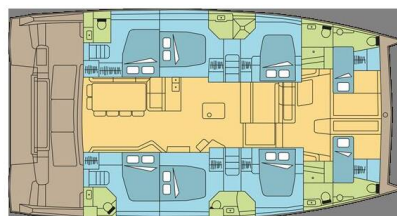

BALI 5.4

DREAM TAHAA (2024)

Katamarán Bali 5.4 DREAM TAHAA, rok spuštění na vodu 2024 kotví v marině Polynesia, Raiatea, Francouzská Polynésie, Francouzská Polynésie. Počet kajut: 6 + 2, může ubytovat celkem: 12 + 2 a má toalet: 6 + 2. Povlečení a kuchyňské vybavení jsou zahrnutá v ceně.

YACHT SPECIFICATIONS

Marína Polynesia, Raiatea, Francouzská Polynésie	Jachta ID 14271	Značka Catana
Název jachty DREAM TAHAA	Rok výroby 2024	Délka 55 ft
Kabiny 6 + 2	Lůžka 12 + 2	Maximální počet osob 12
WC 6 + 2	Motor 2 x 80 HP	Palivová nádrž 1200 l