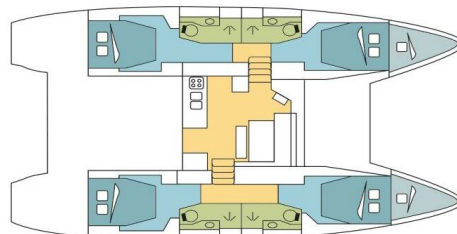

LAGOON 46

SEARENITY (2025)

Katamarán Lagoon 46 SEARENITY, rok spuštění na vodu 2025 kotví v marině Nassau, Palm Cay Marina, New Providence, Bahamy. Počet kajut: 4 + 2, může ubytovat celkem: 8 + 2 a má toalet: 4. Povlečení a kuchyňské vybavení jsou zahrnuty v ceně.