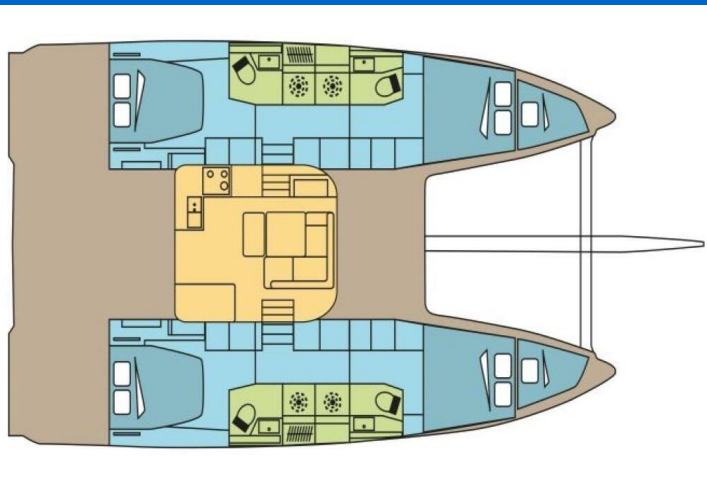

# EXCESS 14

SUNNY (2025)

Katamarán Excess 14 SUNNY, rok spuštění na vodu 2025 kotví v marině Cote D'Azur, Port Pin Rolland, Provence-Alpes-Côte d'Azur, Francie. Počet kajut: 4 + 2, může ubytovat celkem: 8 + 2 a má toalet: 4. Povlečení a kuchyňské vybavení jsou zahrnuty v ceně.

## YACHT SPECIFICATIONS

Marína	Jachta ID	Značky
<b>Cote D'Azur, Port Pin Rolland, Francie</b>	<b>14262</b>	<b>Excess</b>
Název jachty	Rok výroby	Délka
<b>SUNNY</b>	<b>2025</b>	<b>46 ft</b>
Kabiny	Lůžka	Maximální počet osob
<b>4 + 2</b>	<b>8 + 2</b>	<b>10</b>
WC	Motor	Palivová nádrž
<b>4</b>	<b>2 x 57 HP</b>	<b>400 l</b>