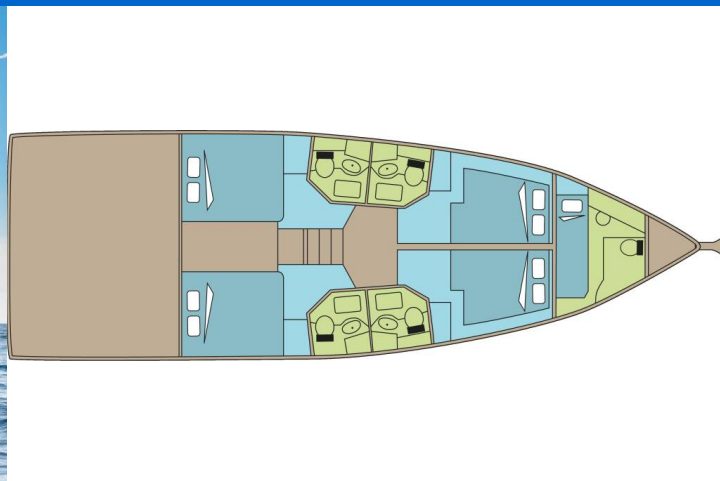

# ISLAND CRUISING BOAT

SEALODGE II (2025)

Motorová jachta Island Cruising Boat SEALODGE II, rok spuštění na vodu 2025 kotví v maríně BVI, Hodge's Creek Marina, Britské Panenské Ostrovy (BVI), Britské Panenské ostrovy. Počet kajut: 4 + 1, může ubytovat celkem: 8 + 1 a má toalet: 4 + 1. Povlečení a kuchyňské vybavení jsou zahrnuty v ceně.

## YACHT SPECIFICATIONS

Marína	Jachta ID	Značky
<b>BVI, Hodge's Creek Marina, Britské Panenské ostrovy</b>	<b>14261</b>	<b>Beneteau</b>
Název jachty	Rok výroby	Délka
<b>SEALODGE II</b>	<b>2025</b>	<b>49 ft</b>
Kabiny	Lůžka	Maximální počet osob
<b>4 + 1</b>	<b>8 + 1</b>	<b>9</b>
WC	Motor	Palivová nádrž
<b>4 + 1</b>	<b>2 x 15 HP</b>	<b>200 l</b>