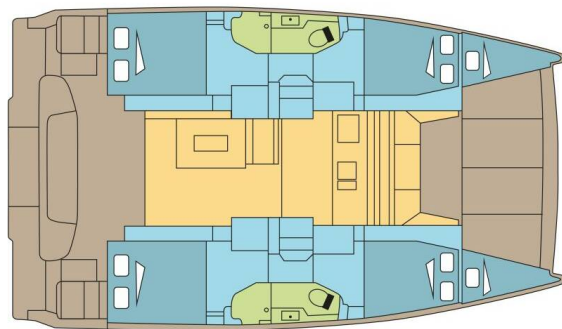

YACHT SPECIFICATIONS

Marína	Jachta ID	Značka
BVI, Hodge's Creek Marina, Britské Panenské ostrovy	14258	Catana
Název jachty	Rok výroby	Délka
GOLFINA	2025	40 ft
Kabiny	Lůžka	Maximální počet osob
4 + 2	8 + 2	10
WC	Motor	Palivová nádrž
2	2 x 29 HP	400 l